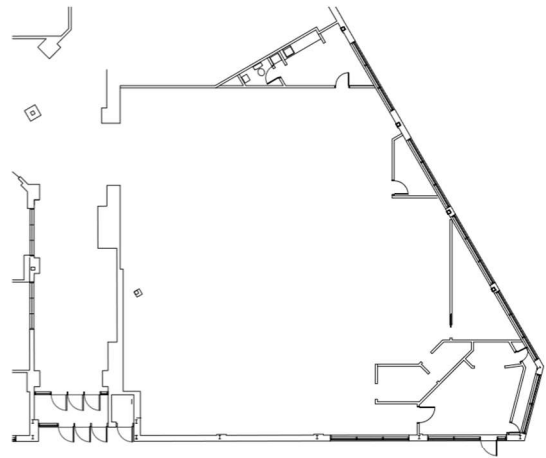

BUREAU 110

2 ÉTAGES

Bureau

SUPERFICIE DISPONIBLES

5 626 pi.ca.

Transports en commun
Stationnement gratuit
Accès rapide aux
autoroutes

SUITE 110

2 FLOORS

Office

LEASABLE AREA

5 626 sq.ft.

Public transport
Free parking
Easy access to highways

HUGO DESCHESNES, Directeur location
hugo@debertin.ca
418-626-4141

Depuis 1983
DEBERTIN

BUREAU 110

2 ÉTAGES
Bureau

**SUPERFICIE
DISPONIBLES**
5 626 pi.ca.

Transports en commun
Stationnement gratuit
Accès rapide aux
autoroutes

SUITE 110

2 FLOORS
Office

LEASABLE AREA
5 626 sq.ft.

Public transport
Free parking
Easy access to highways