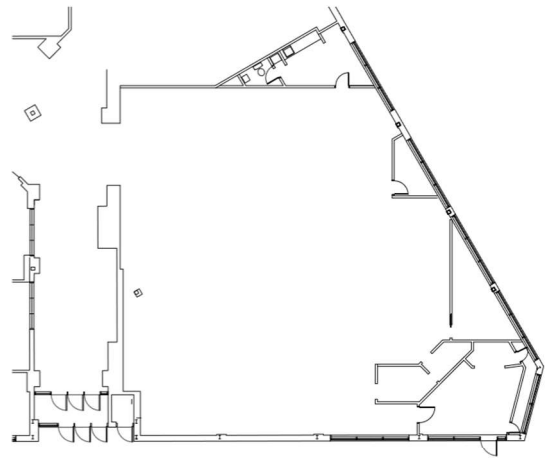

Office

LEASABLE AREA

5 626 sq.ft.

Public transport
Free parking
Easy access to highways

HUGO DESCHESNES, Directeur location
hugo@debertin.ca
418-626-4141

Depuis 1983
DEBERTIN

BUREAU 110

2 ÉTAGES
Bureau

**SUPERFICIE
DISPONIBLES**
5 626 pi.ca.

Transports en commun
Stationnement gratuit
Accès rapide aux
autoroutes

SUITE 110

2 FLOORS
Office

LEASABLE AREA
5 626 sq.ft.

Public transport
Free parking
Easy access to highways