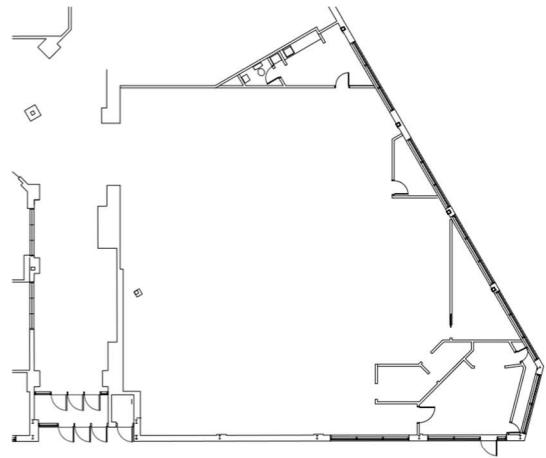

BUREAU 110

2 ÉTAGES

Bureau

**SUPERFICIE
DISPONIBLES**

5 626 pi.ca.

Transports en commun
Stationnement gratuit
Accès rapide aux
autoroutes

SUITE 110

2 FLOORS

Office

LEASABLE AREA

5 626 sq.ft.

Public transport
Free parking
Easy access to highways

HUGO DESCHESNES, Directeur location
hugo@debertin.ca
418-626-4141

Depuis 1983
DEBERTIN

777

BOULEVARD LEBOURGNEUF

BUREAU 110

2 ÉTAGES

Bureau

SUPERFICIE DISPONIBLES

5 626 pi.ca.

Transports en commun
Stationnement gratuit
Accès rapide aux
autoroutes

SUITE 110

2 FLOORS